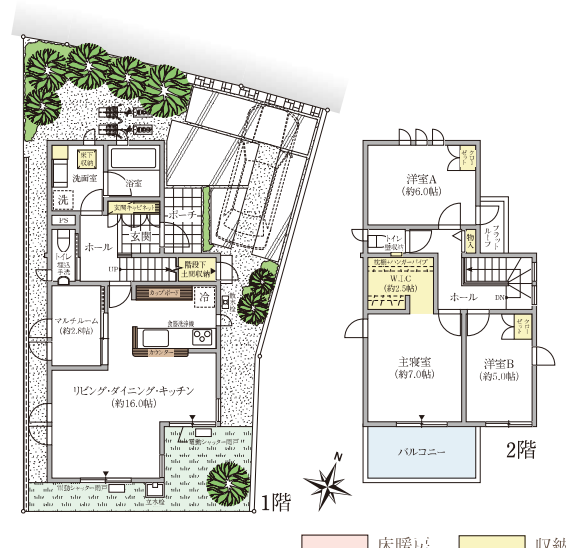

情報更新日/2024年4月8日
取引有効期限/2024年4月14日

3/28(木)より第1期1次 先着順販売開始!

販売区画

■ 第1期1次先着順販売

※掲載の図面は設計段階の図面に基き書き起こした概略のもので、実際とは異なる場合があります。また、施工上変更が生じる場合がありますので、予めご了承下さい。

No.8

3LDK +ウォークインクローゼット+マルチルーム
+階段下土間収納

- 敷地面積/120.09㎡(約36.32坪)
- 建物面積/95.28㎡(約28.81坪)
- 1階面積/49.68㎡(約15.02坪)
- 2階面積/45.60㎡(約13.79坪)

【せせらぎテラス 全体概要】●所在地/東京都清瀬市中里3丁目976番2地(地番) ●交通/①西武池袋線「清瀬」駅まで徒歩19～20分 ②「清瀬」駅までバス乗車12分、「中里四丁目」バス停まで徒歩2～3分 ③JR武蔵野線「東所沢」駅まで徒歩21～23分 ●総区画数/33区画 ※非分譲区画1区画を含む。(内、住友林業保有分11区画) ●建ぺい率/50%・60% ●容積率/100%・200% ●地目/宅地 ●用途地域/第一種低層住居専用地域・第二種中高層住居専用地域、準防火地域、第一種高度地区、第二種高度地区 ●私道負担/無 ●分譲後の権利形態/所有権 ●道路/幅員5m(分譲地内)・7m(北側公道)・4.64m～5.82m(西側公道) ●施設・設備/東京電力(その他小売り事業者の選択も可能です)、都市ガス、公営水道、公共下水道

【第1期1次 先着順販売概要】●販売戸数/1戸 ●販売価格(税込) 5,380万円(間取り)/3LDK ●敷地面積/120.09㎡ ●建物面積/95.28㎡ ●構造/木造軸組工法(マルチバランス構法)2階建 ●建築確認番号/東第日本23-04065号(令和5年4月5日)他 ●建物完成時期/令和5年10月下旬完成 ●入居時期/令和5年4月下旬予定(諸手続き後) ※お申込みの際は認印及び直近2年分の収入証明、ご本人確認書類(運転免許証・パスポート等)をご持参ください。 ※先着順につき販売済みの際はご容赦願います。 ※お申込みの際は事前融資審査等の承認が必要です。審査結果により希望に添えない場合がありますのでご了承下さい。 ※販売価格はすべて消費税10%を含みます。